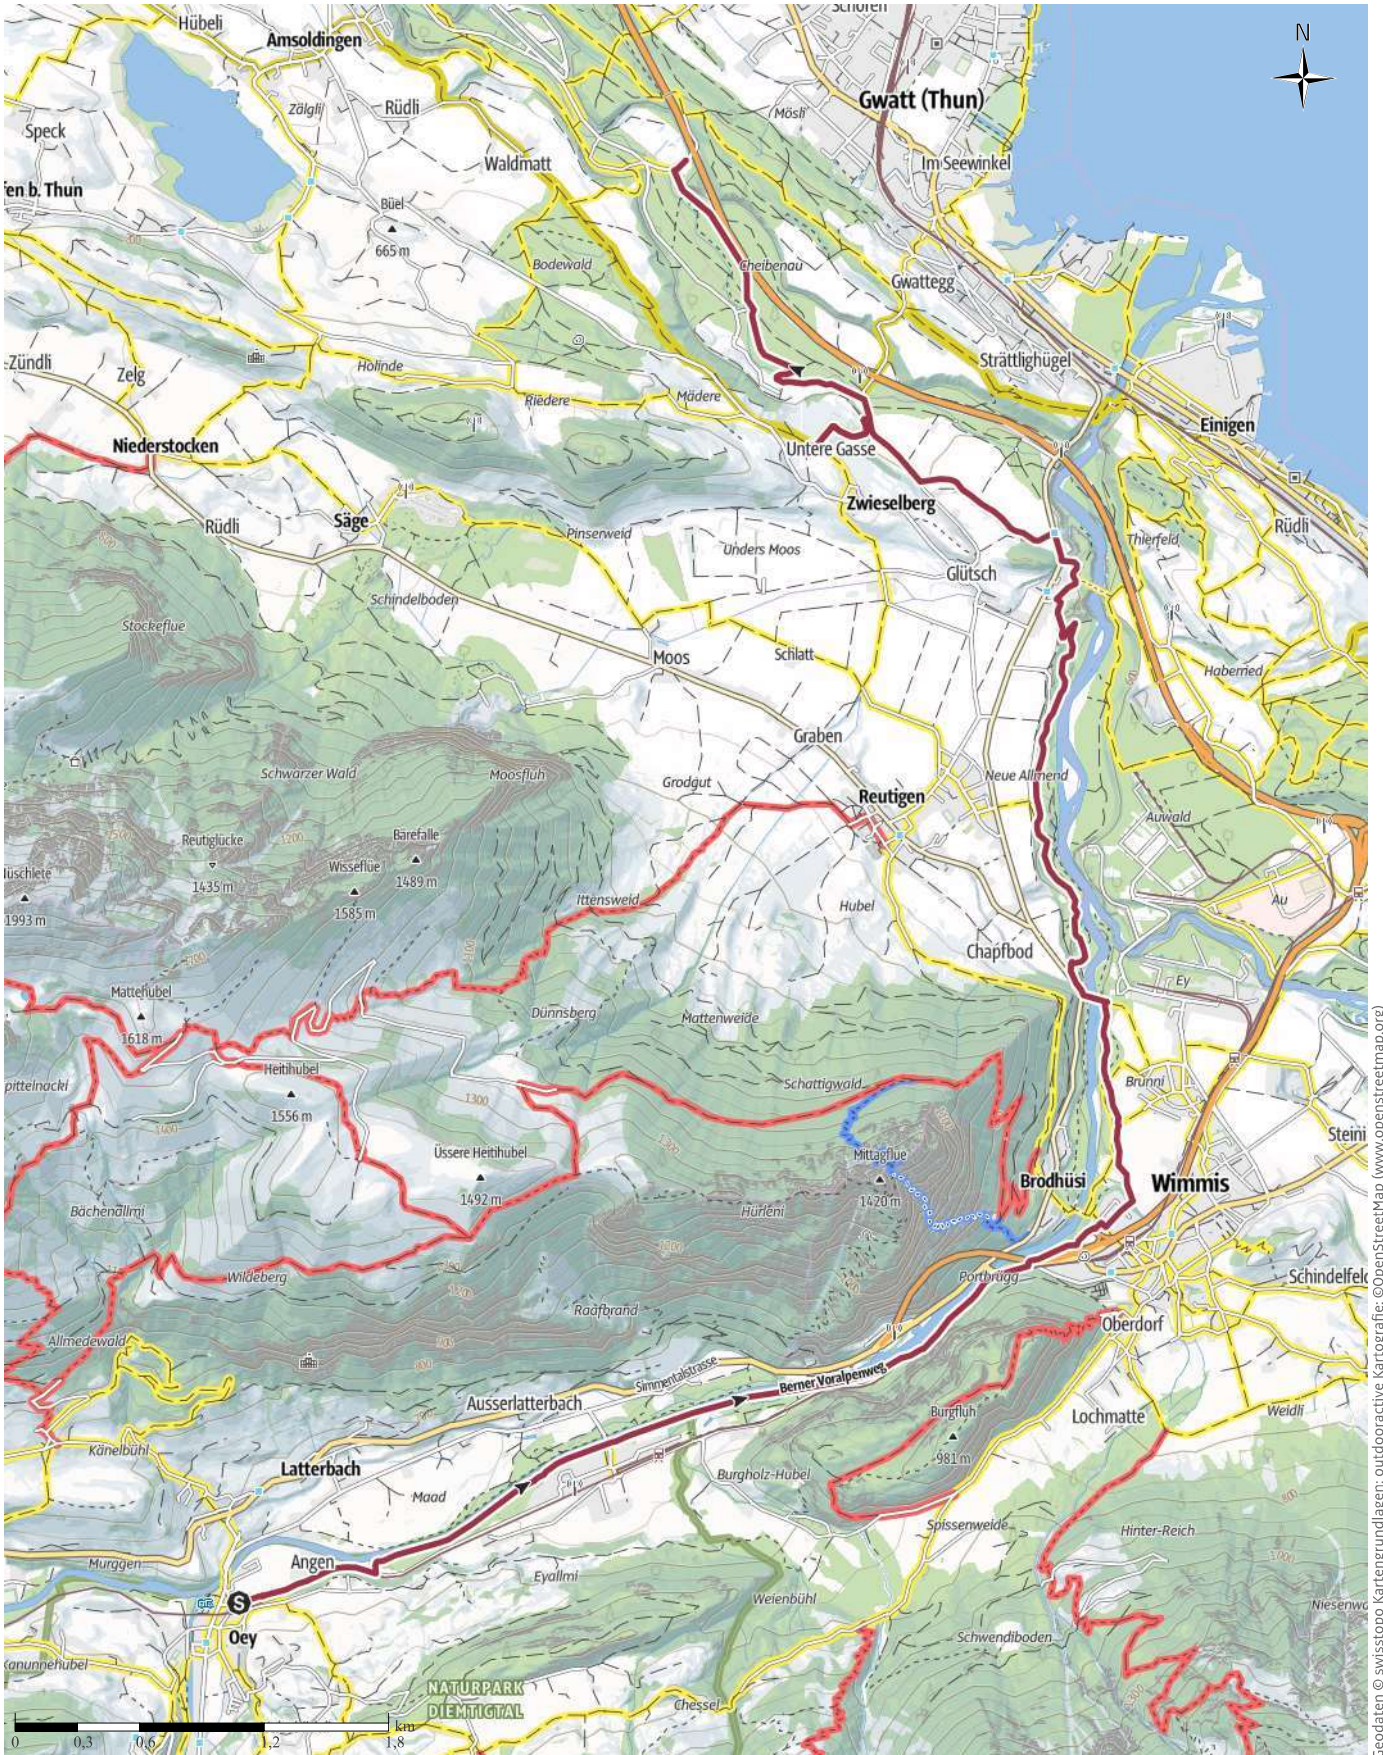

2026 Oey Diemtigen - Wimmis - Reutigen -Guntelsey

← 13,1 km | ⌚ 3:20 h | ↙ 70 m | ↗ 14,9 m | Schwierigkeit schwer

Geodaten © swisstopo Kartengrundlagen: outdooractive Kartografie: ©OpenStreetMap (www.openstreetmap.org)