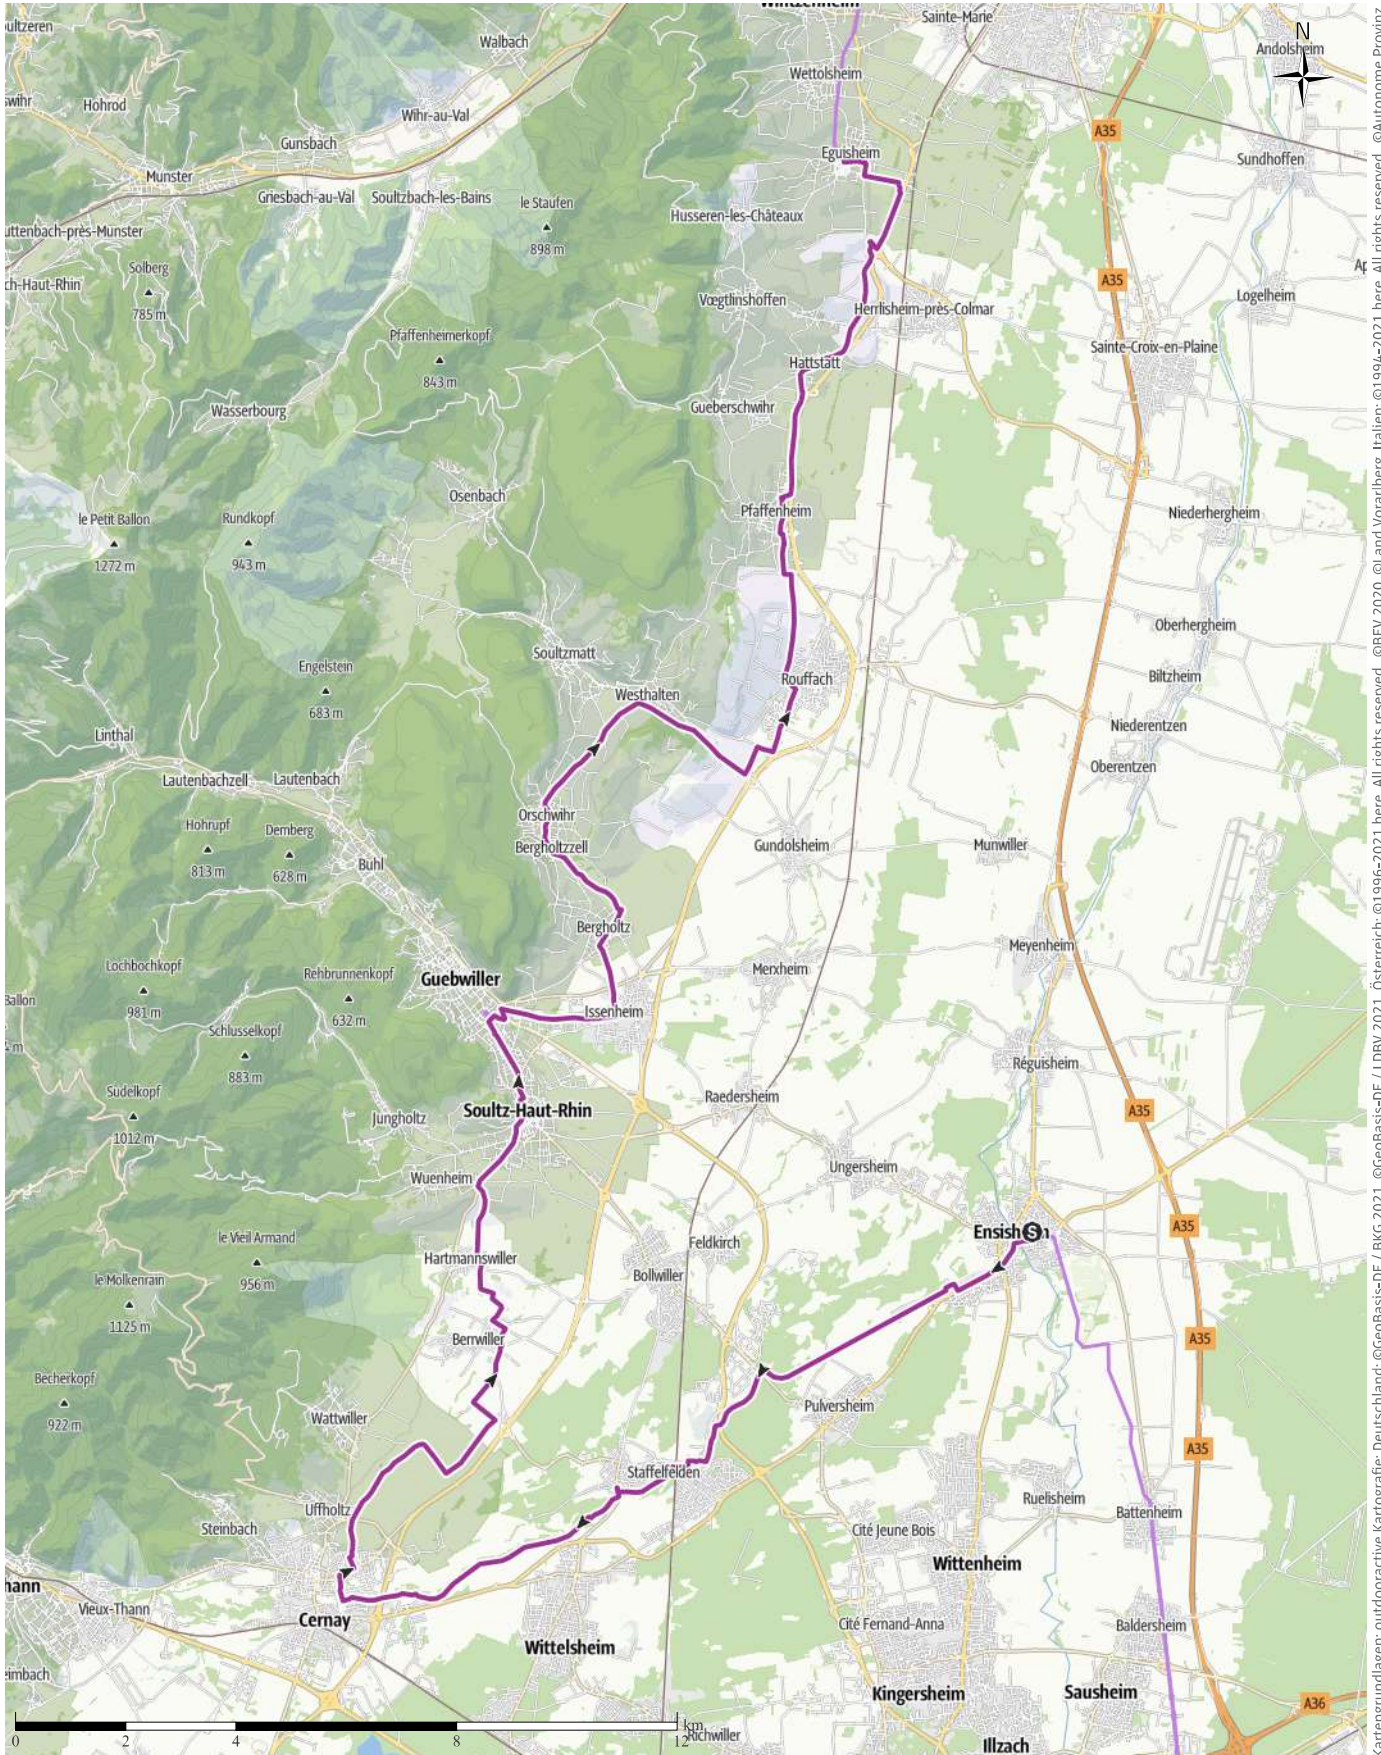

2026 Ensisheim - Cernay - Eguisheim

↔ 58,1 km | ⌚ 4:00 h | ↗ 250 m | ↘ 266 m | Schwierigkeit mittel

Kartengrundlagen: outdooractive Kartografie; Deutschland: ©GeoBasis-DE / BKG 2021, ©GeoBasis-DE / LDBV 2021, Österreich: ©1996-2021 here, All rights reserved., ©BEV 2020, ©Land Vorarlberg, Italien: ©1994-2021 here, All rights reserved., ©Autonome Provinz Bozen – Südtirol – Abteilung Natur, Landschaft, und Raumentwicklung, © Cartago S.R.L., © IGN Kartengrundlagen: outdooractive Kartografie; ©OpenStreetMap (www.openstreetmap.org)