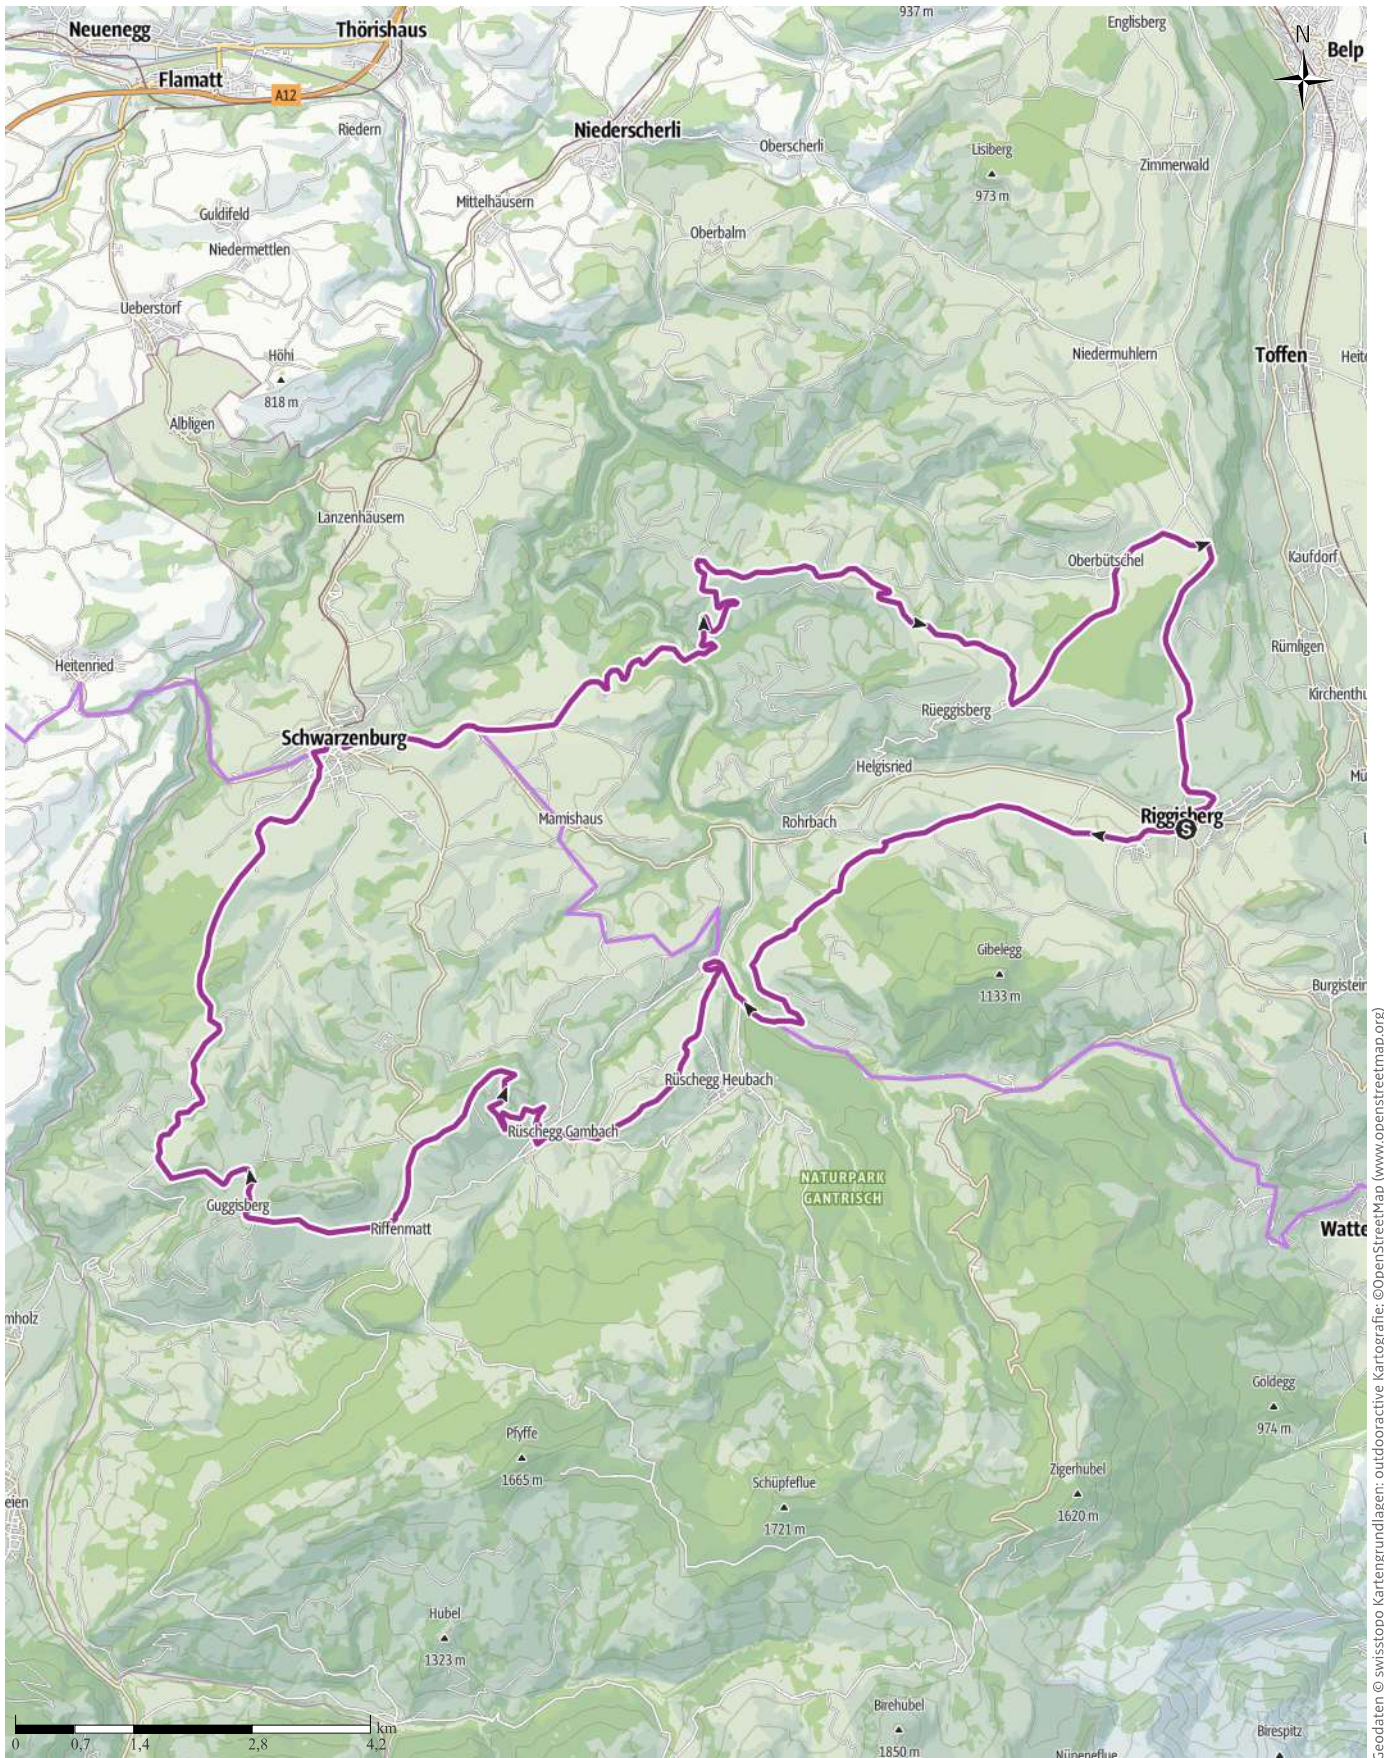

# Riggisberg - Guggisberg - Schwarzenburg - Rüeeggisberg - Riggisberg 49 Km, 950 Hm

↔ 48,8 km | ⌚ 4:00 h | ↗ 948 m | ↘ 948 m | Schwierigkeit -

Geodaten © swisstopo Kartengrundlagen: outdooractive Kartografie; ©OpenStreetMap (www.openstreetmap.org)