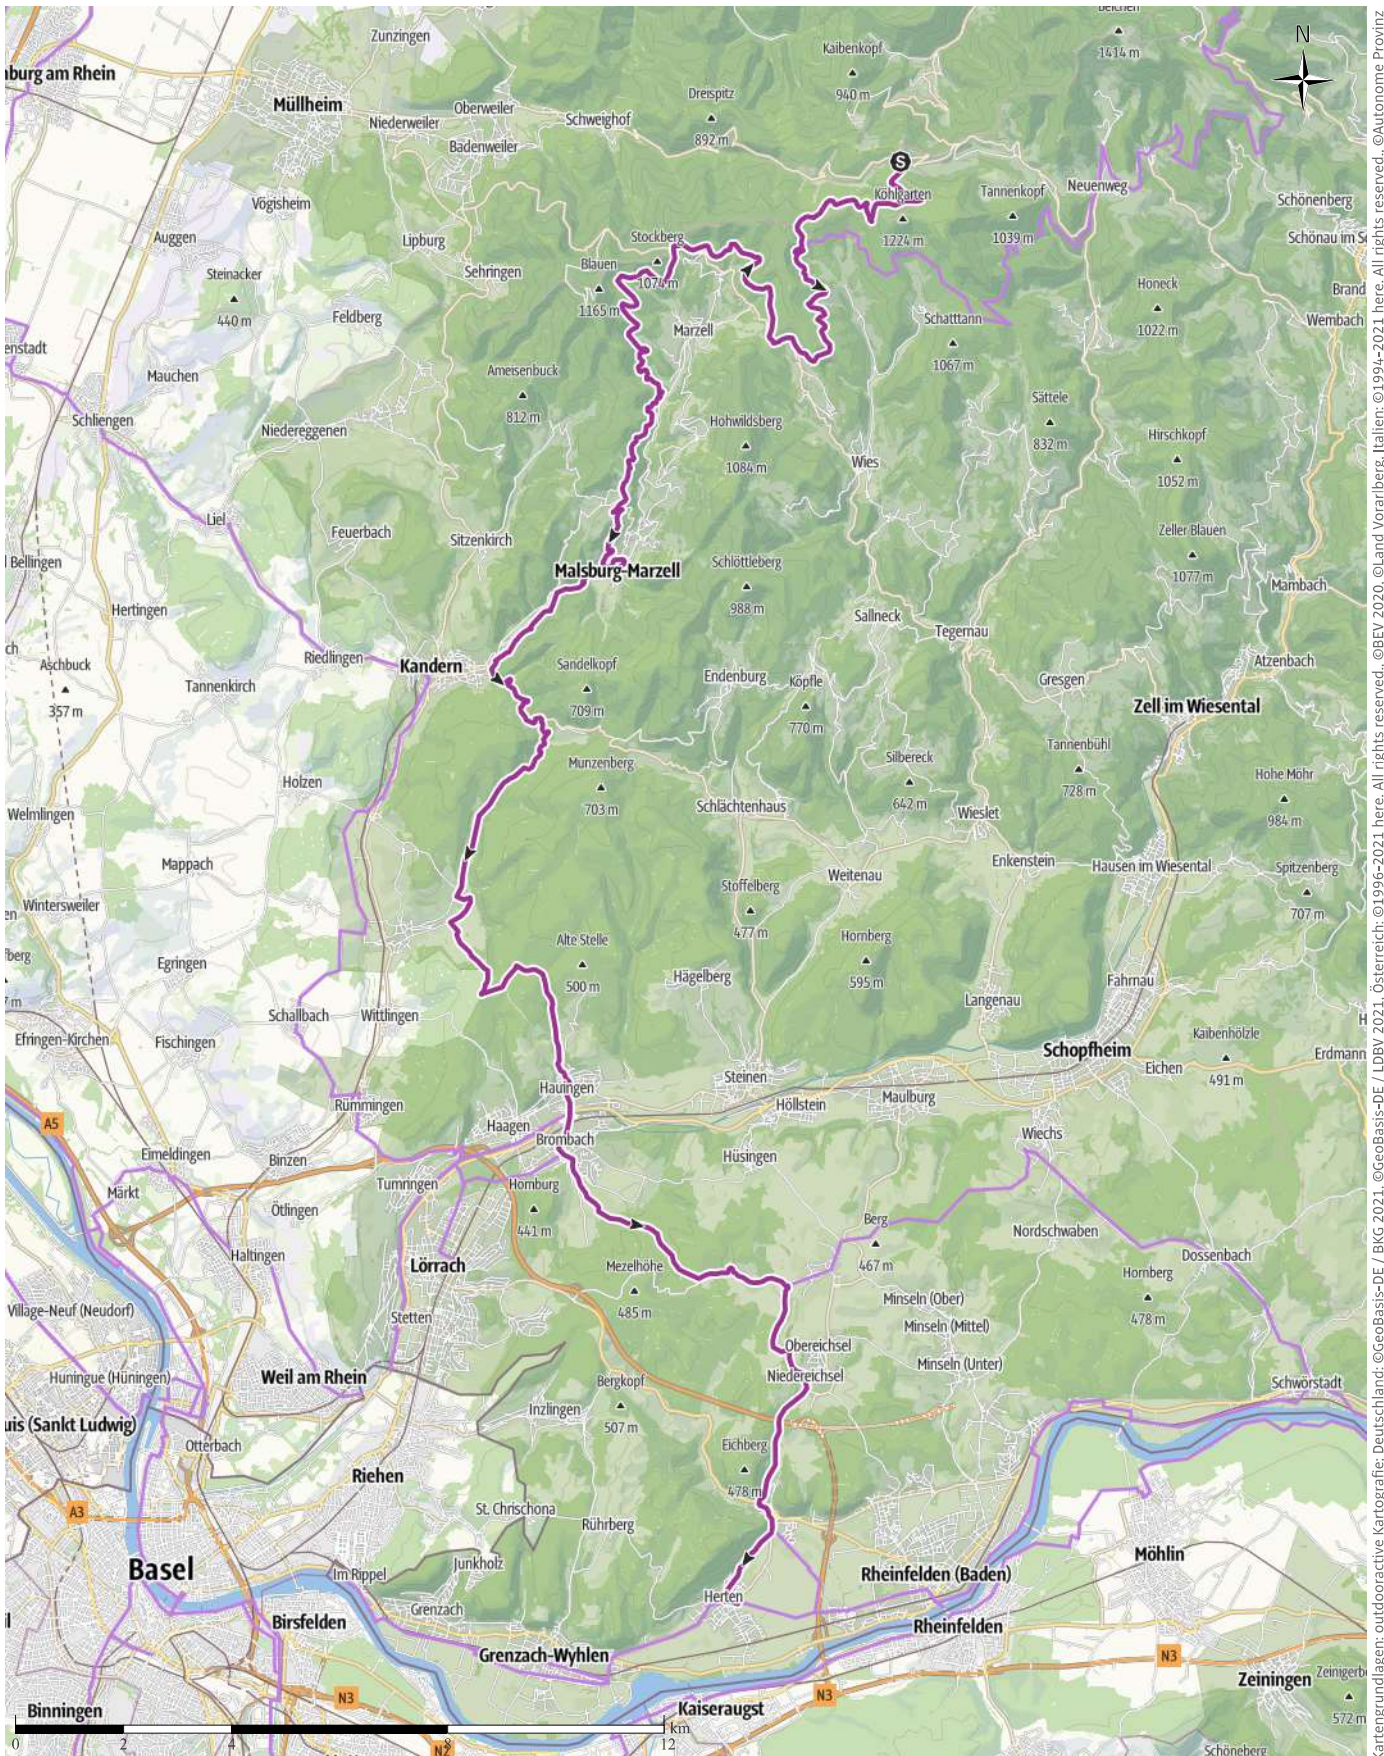

2026 Schwarzwald Neuenweg - Kandern - Hertzen /Rheinfelden

↔ 55,5 km | ⌚ 5:30 h | ⚡ 707 m | ⚡ 1.496 m | Schwierigkeit schwer

Kartengrundlagen: outdooractive Kartografie; Deutschland: ©GeoBasis-DE / BKG 2021, ©GeoBasis-DE / LDAB 2021, Österreich: ©1996-2021 here, All rights reserved., ©BEV 2020, ©Land Vorarlberg, Italien: ©1994-2021 here, All rights reserved., ©Autonome Provinz Bozen – Südtirol – Abteilng Natur, Landschaft, und Raumentwicklung, © Cartago S.R.L. Geodaten © swisstopo Kartengrundlagen: outdooractive Kartografie; ©OpenStreetMap (www.openstreetmap.org)